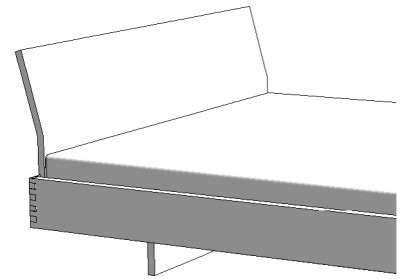

Rückenlehne	STEP gewinkelt
Innenlänge Bett	Standard 200 cm
Außenlänge	mit Rückenlehne: Innenlänge + 12 cm
Höhe	Standard: 45 cm ab Oberkante Bettseiten XL-Höhe: 50 cm ab Oberkante Bettseiten
Gesamthöhe Standard	mit Standardbett: 80 cm mit XL-Bett: 87 cm
Gesamthöhe XL-Höhe	mit Standardbett: 85 cm mit XL-Bett: 92 cm