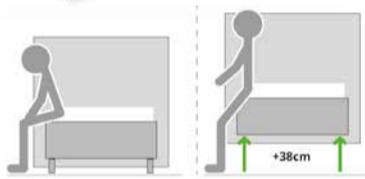

Eiche, Kernbuche oder Nußbaum bilden die gewachsene Basis für die neue Kirchner Massivholz-Bettenlinie. Ausgesuchte Hölzer in handwerklich sorgfältiger Bearbeitung mit hochwertigem Öl veredelt. Die progressive Formensprache der Holzbetten oder der spannende Materialmix aus Massivholz und aufwendigen Polsterelementen steht für ein modernes Schlafraum-Interieur mit zeitloser Eleganz.