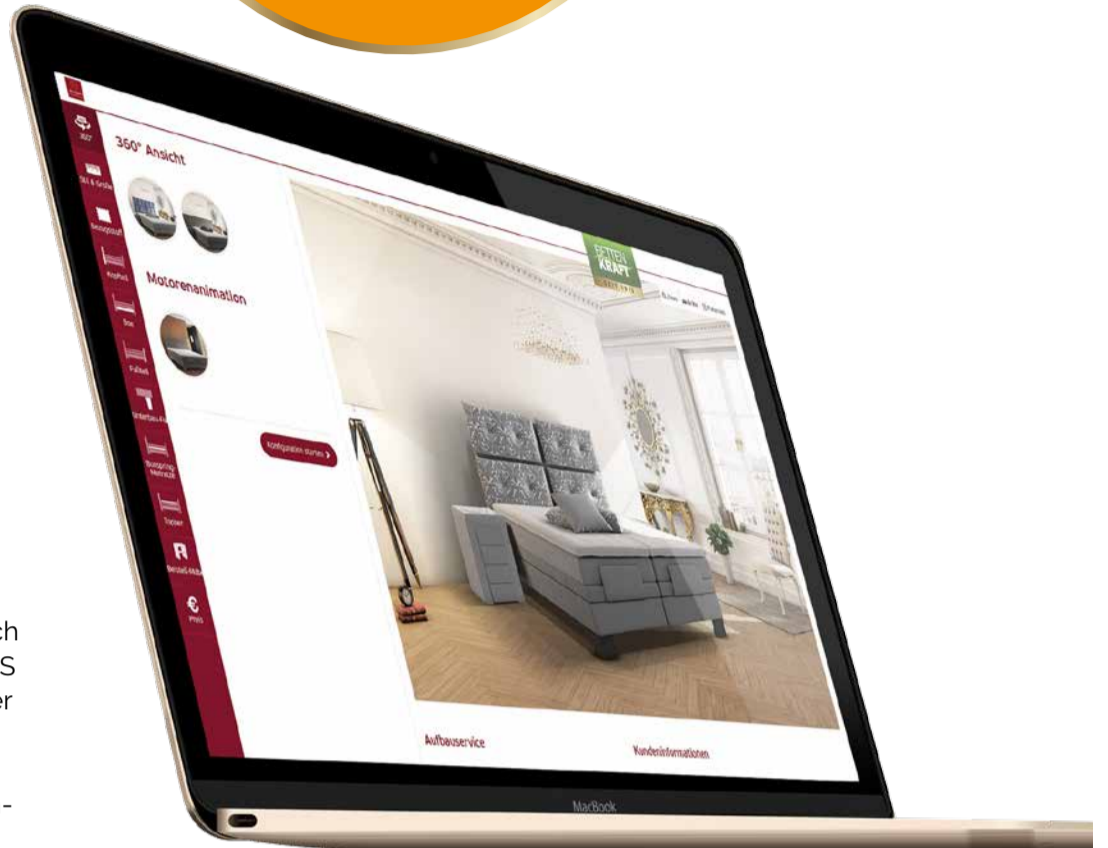

Ihr Traum-Boxspringbett

individuell planen und virtuell erleben direkt bei uns!

- ✓ Schnell, einfach und individuell
- ✓ Jedes Bett ein Unikat
- ✓ Über eine Million Modifikations-Möglichkeiten
- ✓ Über 170 Stoffe und Materialien
- ✓ Nur wenige Schritte von der Planung bis zur Auslieferung

Brinkhaus
Beratertage
mit Johannes Heselhaus

Fr, 10.03.17
Sa, 11.03.17
10 - 18 Uhr