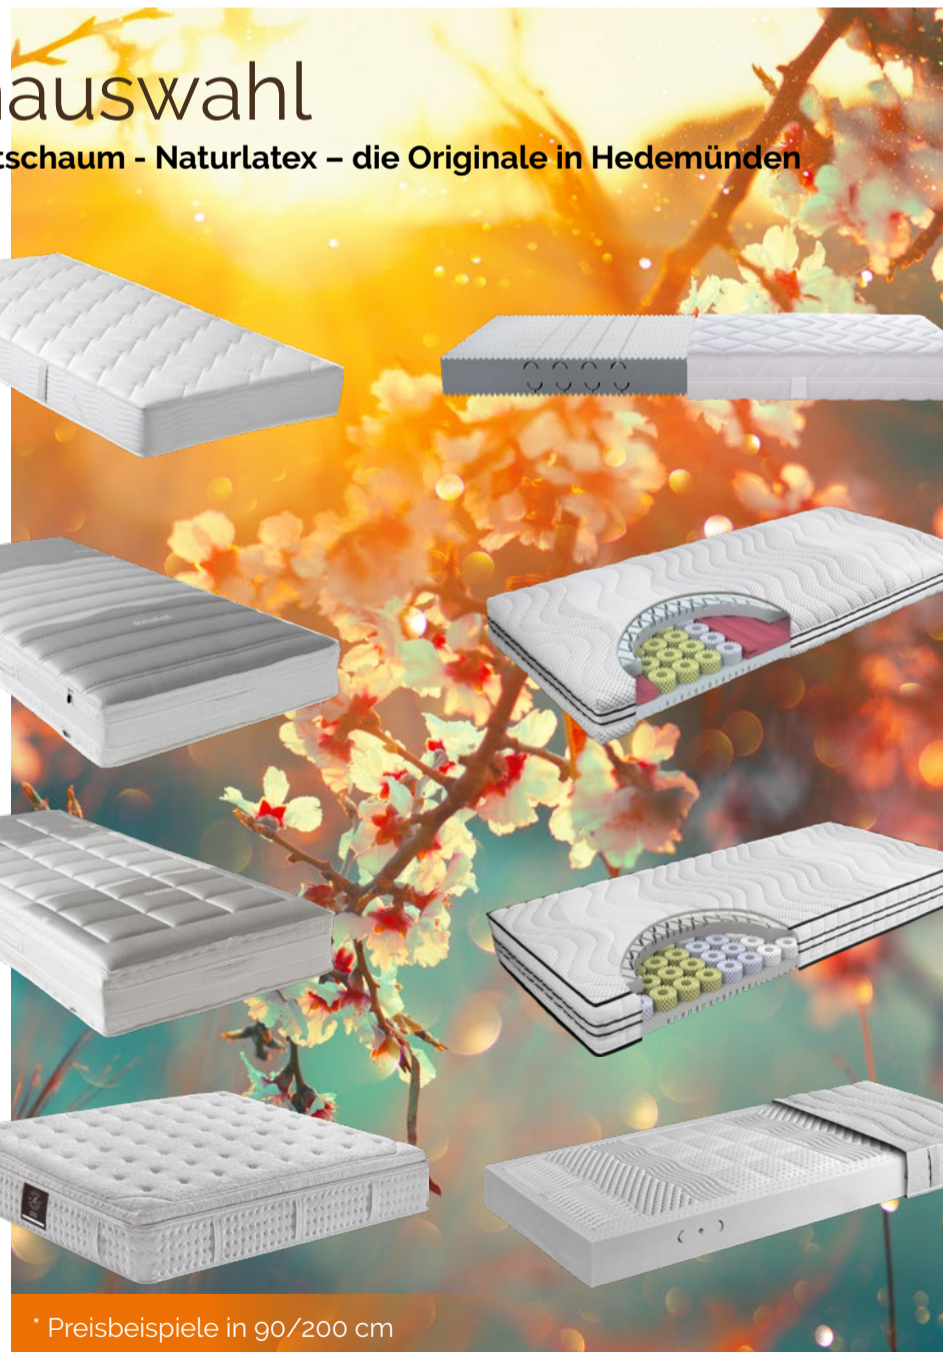

* Preisbeispiele in 90/200 cm

Sympathica
Schaummatratze Aruba
7-Zonen-Kaltschaum RG 50, Zonenprofilierung quer, horizontale Luftkanäle, Kernhöhe 14 cm, Gesamthöhe ca. 17 cm
ab € 359,-*

Grosana®
airflex® Spring Supra
Die speziellen und patentierten Aquacell-Komfortschaumfedern im Schulterbereich ermöglichen sanftes Einsinken, vor allem in Seitenlage bei gleichzeitiger Unterstützung der entsprechenden Körperpartien.
ab € 949,-*

airflex® Spring Original
Erleben Sie mit dieser Matratze schwereloses Liegen bei gefühlt perfekter Unterstützung und harmonischem Einsinken im Schulterbereich mit differenzierbarer Einteilung der Aquacell®-Komfortschaumfedern.
ab € 1.149,-*

philrouge
Match Naturlatex
Kern 100% Naturlatex, ohne synthetische Füllstoffe, Mehrzonig aufgebaut mit vertikalen und horizontalen Belüftungskanälen, Kernhöhe 18 cm
ab € 1.399,-*

BOXSPRINGBETTEN, MASSIVHOLZBETTEN & SCHRANKSYSTEME: WIR HABEN DIE AUSWAHL AUF ÜBER 1.500m²

Betten Kraft GmbH
Mündener Straße 9
34346 Hedemünden

Di-Fr: 10-17 Uhr · Sa: 10-14 Uhr · Mo geschlossen
ca. 15 Min. A7 von Kassel / Göttingen
Abf. Hedemünden · Neben Tankstelle

TEL.: 0 55 45 - 63 12
www.betten-kraft.de