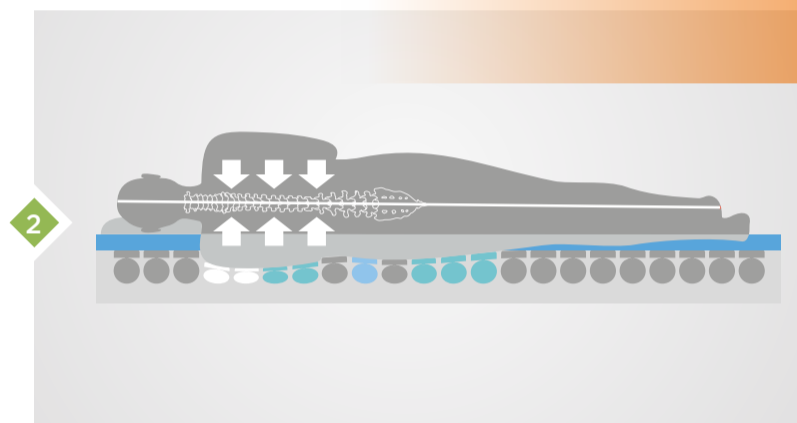

Individuelle Matratze

Im dritten Schritt wird das am Liege-Simulator ermittelte Körper-Stützprofil in Form von unterschiedlich festen Stützelementen in die Matratze eingearbeitet.