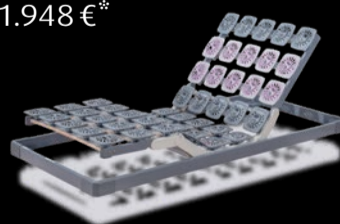

21 1.648 € + 798 € = ~~2.446 €*~~
Set-Preis 1.946 €

25 1.948 € + 798 € = ~~2.746 €*~~
Set-Preis 2.246 €

Sie sparen
500 €

TEMPUR® Premium Flex 3000
1.948 €*