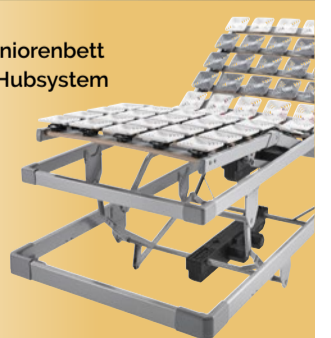

MASSIVHOLZBETTEN · SCHLAFZIMMER · BOXSPRINGBETTEN · POLSTERBETTEN · DAUNENDECKEN Aus eigener Herstellung

Betten Kraft GmbH
Mündener Straße 9
34346 Hedemünden

Di-Fr: 10–17 Uhr · Sa: 10–14 Uhr · Mo geschlossen
ca. 15 Min. A7 von Kassel / Göttingen
Abf. Hedemünden · Neben Tankstelle **P**

TEL.: 0 55 45 - 63 12
www.betten-kraft.de