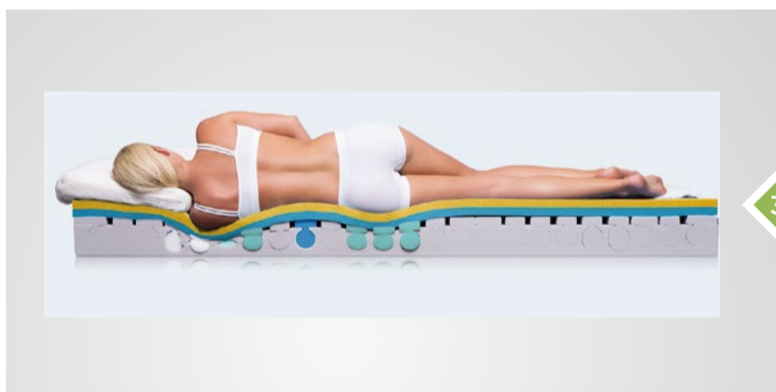

IHR KÖRPER IST DER MAßSTAB.

Der original Liege-Simulator von

Institut Proschlaf

Der Liege-Simulator des Instituts Proschlaf im Ärztezentrum Salzburg (AZS) ist das Ergebnis einer langjährigen Forschungs- und Entwicklungsarbeit, deren Ziel es war, eine liege-physiologisch korrekte Bett-Ausstattung leicht verfügbar zu machen.

Fach- und Forschungsinstitut für physiologisch richtiges Liegen

Das Institut Proschlaf sieht es als seine primäre Aufgabe als Bindeglied zwischen der medizinisch-wissenschaftlichen Fachwelt auf der einen Seite und den ausführenden Betrieben auf der anderen Seite zu fungieren. Für seine bisherigen Errungenschaften in Bezug auf die Schaffung neuer Anwendungs- und Verfahrenstechniken in der Gestaltung eines Schlafplatzes wurde das Institut Proschlaf mit zwei Innovationspreisen des Landes Salzburg ausgezeichnet. Die medizinische Gesamtleitung des Instituts hat Prim. Dr. med. Andreas Kainz D.O.

VitarioPremium

Matratzen-Technologie für Ihren Premium Schlaf. Vollständige Individualisierung aller Zonen durch original Proschlaf Stützstempel Technik. Extra hoher Basiskern.

VitarioSpring

Ergonomisch korrekt liegen auf Individual-Taschenfederkern. Vollständig individualisiert durch Taschenfederkern Module in fünf Festigkeiten.

VitarioComfort

Ihr persönlicher Ruhepol nach Maß, für noch mehr Schlafkomfort. Vollständige Individualisierung aller Zonen durch original Proschlaf Stützstempel Technik.

VitarioLine

Individuelle Schlafkultur von Anfang an. Vollständige Individualisierung aller Zonen durch die patentierte original Rollentechnik des Instituts für Proschlaf.

ERGO4

Unterstützen Sie aktiv Ihren Rücken. Das Einstiegsmodell mit aktiv Lordose-Stütze. Gefertigt in Österreich aus 100% Qualitäts-EMC-Kaltschaum.

Finden Sie jetzt bei Betten Kraft Ihre individuelle vitario® Matratze – so einzigartig wie Sie selbst!
Ihr Mess- und Beratungstermin: 05545-6312 · info@betten-kraft.de

BOXSPRINGBETTEN, MASSIVHOLZBETTEN & SCHRANKSYSTEME: WIR HABEN DIE AUSWAHL AUF ÜBER 1.500m²

Betten Kraft GmbH
Mündener Straße 9
34346 Hedemünden

Di-Fr: 10-17 Uhr · Sa: 10-14 Uhr · Mo geschlossen
ca. 15 Min. A7 von Kassel / Göttingen
Abf. Hedemünden · Neben Tankstelle **P**

TEL.: 0 55 45 - 63 12
www.betten-kraft.de