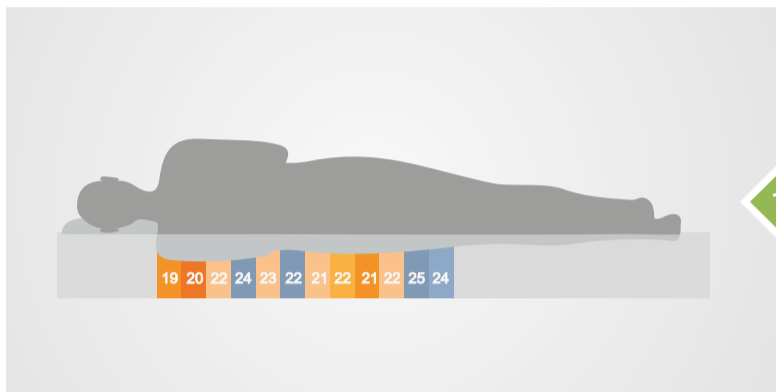

# Der Liege-Simulator

Die Messung am Liege-Simulator – der Schlüssel zu einer Matratze die wirklich passt.

**vitario**<sup>®</sup>

Jetzt  
**NEU!**

Jeder Mensch ist anders. Jede einzelne Vitario-Matratze auch.

Eine Matratze von Vitario zeichnet sich dadurch aus, dass sie vor dem Kauf exakt auf Ihren Körper eingestellt wird, aber jederzeit veränderbar bleibt. Jedes einzelne der bis zu 24 Stützelemente, sowie alle Oberschichten, sind frei konfigurierbar, was Positionierung und Festigkeit betrifft. Die besten Resultate werden dann erzielt, wenn Lattenrost und Kopfkissen ebenfalls so gestaltet sind, dass der Wirkungsgrad der Matratze gesteigert wird.