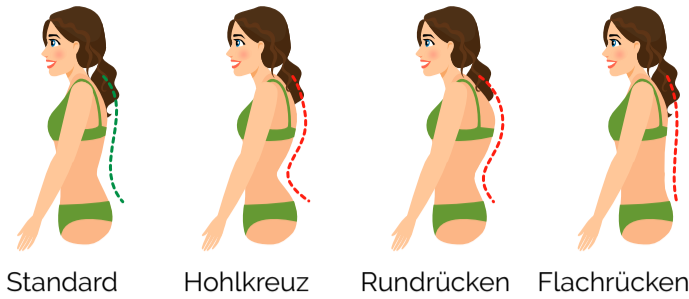

Auf den Rücken kommt es an!

Rückenlage: Richtige Anpassung und Unterstützung der individuellen Wirbelsäulenkontur.
Seitenlage: Achsengerechte Lagerung