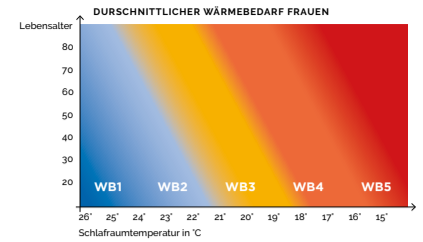

Finden Sie die perfekte Zudecke für Ihre Schlafgewohnheiten

Zudecken für den individuellen Wärmebedarf!