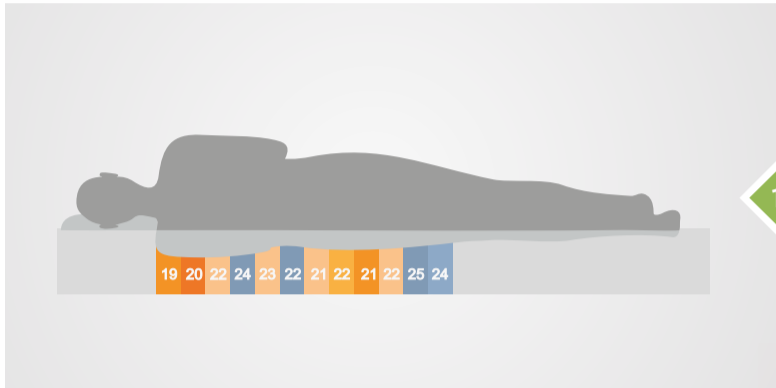

# Der Liege-Simulator

Die Messung am Liege-Simulator – der Schlüssel zu einer Matratze die wirklich passt.

**vitario**<sup>®</sup>

Jetzt  
**NEU!**

Jeder Mensch ist anders. Jede einzelne Vitario-Matratze auch.

Eine Matratze von Vitario zeichnet sich dadurch aus, dass sie vor dem Kauf exakt auf Ihren Körper eingestellt wird, aber jederzeit veränderbar bleibt. Jedes einzelne der bis zu 24 Stützelemente, sowie alle Oberschichten, sind frei konfigurierbar, was Positionierung und Festigkeit betrifft. Die besten Resultate werden dann erzielt, wenn Lattenrost und Kopfkissen ebenfalls so gestaltet sind, dass der Wirkungsgrad der Matratze gesteigert wird.