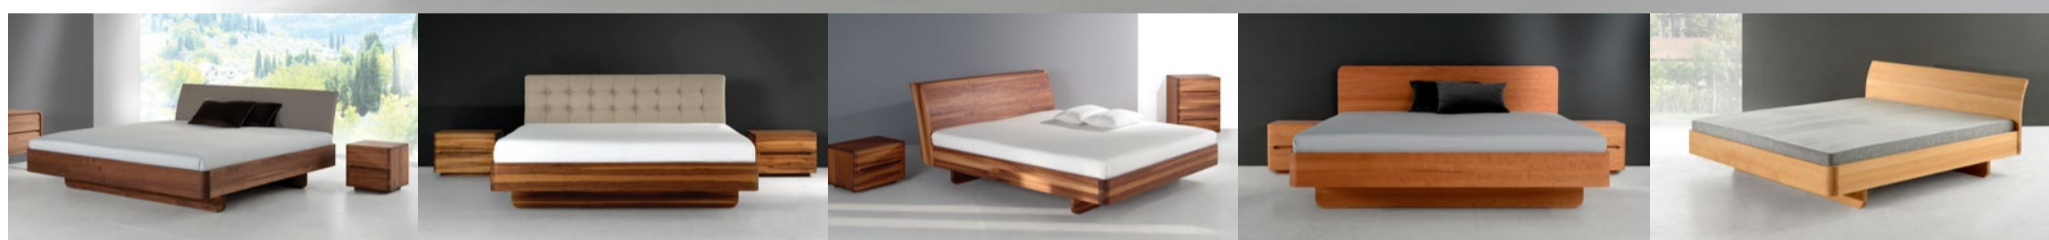

Betten aus der Baureihe B
– Originale bei Betten Kraft

Echtes Holz – echtes Handwerk – hergestellt in Deutschland