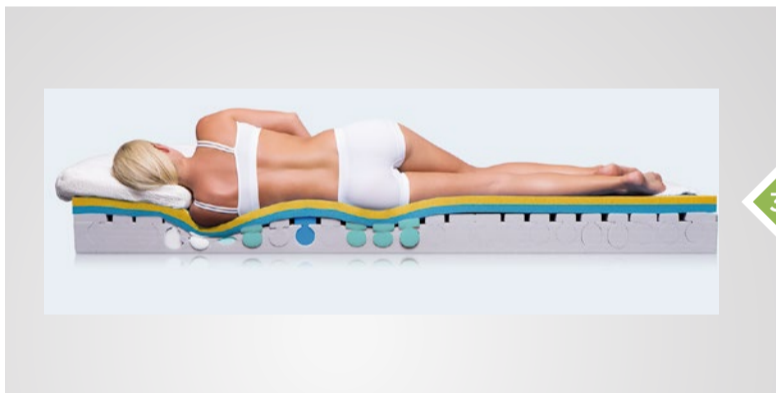

Individuelle Matratze
Im dritten Schritt wird das am Liege-Simulator ermittelte Körper-Stützprofil in Form von unterschiedlich festen Stützelementen in die Matratze eingearbeitet.

Fach- und Forschungsinstitut für physiologisch richtiges Liegen

Das Institut Proschlaf sieht es als seine primäre Aufgabe als Bindeglied zwischen der medizinisch-wissenschaftlichen Fachwelt auf der einen Seite und den ausführenden Betrieben auf der anderen Seite zu fungieren. Für seine bisherigen Errungenschaften in Bezug auf die Schaffung neuer Anwendungs- und Verfahrenstechniken in der Gestaltung eines Schlafplatzes wurde das Institut Proschlaf mit zwei Innovationspreisen des Landes Salzburg ausgezeichnet. Die medizinische Gesamtleitung des Instituts hat Prim. Dr. med. Andreas Kainz D.O.

Matratzen-Technologie für Ihren Premium Schlaf. Vollständige Individualisierung aller Zonen durch original Proschlaf Stützstempel Technik. Extra hoher Basiskern.

Ergonomisch korrekt liegen auf Individual-Taschenfederkern. Vollständig individualisiert durch Taschenfederkern Module in fünf Festigkeiten.

Ihr persönlicher Ruhepol nach Maß, für noch mehr Schlafkomfort. Vollständige Individualisierung aller Zonen durch original Proschlaf Stützstempel Technik.

Individuelle Schlafkultur von Anfang an. Vollständige Individualisierung aller Zonen durch die patentierte original Rollentechnik des Instituts für Proschlaf.

Unterstützen Sie aktiv Ihren Rücken. Das Einstiegsmodell mit aktiv Lordose-Stütze. Gefertigt in Österreich aus 100% Qualitäts-EMC-Kaltschaum.

Finden Sie jetzt bei Betten Kraft Ihre individuelle vitario® Matratze – so einzigartig wie Sie selbst!
Ihr Mess- und Beratungstermin: 05545-6312 · info@betten-kraft.de

BOXSPRINGBETTEN, MASSIVHOLZBETTEN & SCHRANKSYSTEME: WIR HABEN DIE AUSWAHL AUF ÜBER 1.500m²

Betten Kraft GmbH
Mündener Straße 9
34346 Hedemünden

Di-Fr: 10-17 Uhr · Sa: 10-14 Uhr · Mo geschlossen
ca. 15 Min. A7 von Kassel / Göttingen
Abf. Hedemünden · Neben Tankstelle **P**

TEL.: 0 55 45 - 63 12
www.betten-kraft.de