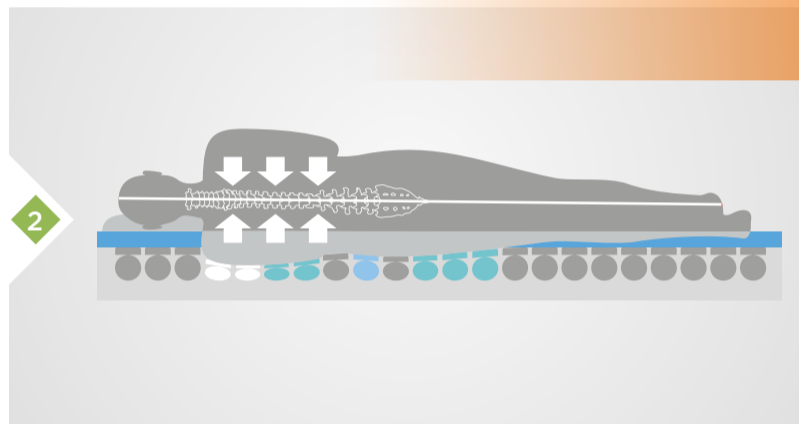

IHR KÖRPER IST DER MAßSTAB.

Der original Liege-Simulator von
Institut Proschlaf

Der Liege-Simulator des Instituts Proschlaf im Ärztezentrum Salzburg (AZS) ist das Ergebnis einer langjährigen Forschungs- und Entwicklungsarbeit, deren Ziel es war, eine liege-physiologisch korrekte Bett-Ausstattung leicht verfügbar zu machen.