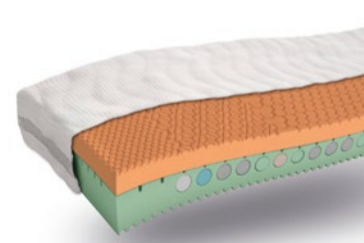

**VitarioPremium**

Matratzen-Technologie für Ihren Premium Schlaf. Vollständige Individualisierung aller Zonen durch original Proschlaf Stützstempel Technik. Extra hoher Basiskern.

**VitarioSpring**

Ergonomisch korrekt liegen auf Individual-Taschenfederkern. Vollständig individualisiert durch Taschenfederkern Module in fünf Festigkeiten.

**VitarioComfort**

Ihr persönlicher Ruhepol nach Maß, für noch mehr Schlafkomfort. Vollständige Individualisierung aller Zonen durch original Proschlaf Stützstempel Technik.

**VitarioLine**

Individuelle Schlafkultur von Anfang an. Vollständige Individualisierung aller Zonen durch die patentierte original Rollentechnik des Instituts für Proschlaf.