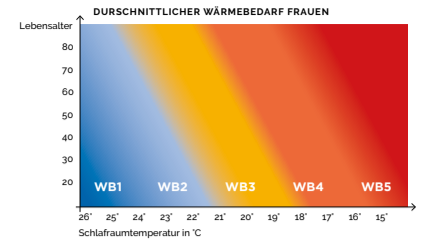

## dormabell Kamelhaar Edition WB1

Hightech aus der Natur: Diese Decke mit superleichter Füllung aus 100 % Kamelhaar-Flaum passt sich dem Klima perfekt an.

135/200 cm € 229<sup>95</sup>