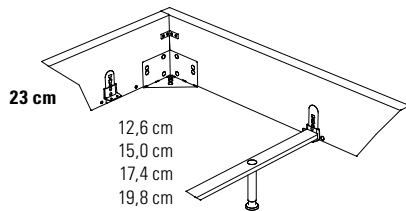

Pour une largeur de lit de 160 et 180 cm Midtraver-move inclus!
For bed width 160 and 180 cm Midtraver-move included!

Bei allen Betten von Dream pronto ist die Einlegetiefe in vier verschiedenen Höhen standardmässig verstellbar.