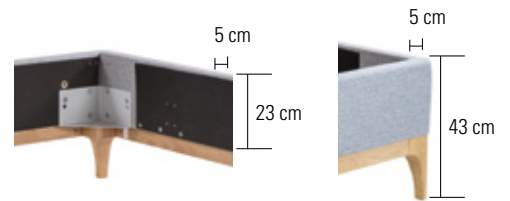

Betten | Lits | Beds

Silenzio 23

Breiten | Largeurs | Widths:
140, 160, 180, 200 cm

Längen | Longueurs | Lengths:
200, 210, 220 cm

Einlegetiefe | Hauteur encastrable | Insertion depth:
23 cm