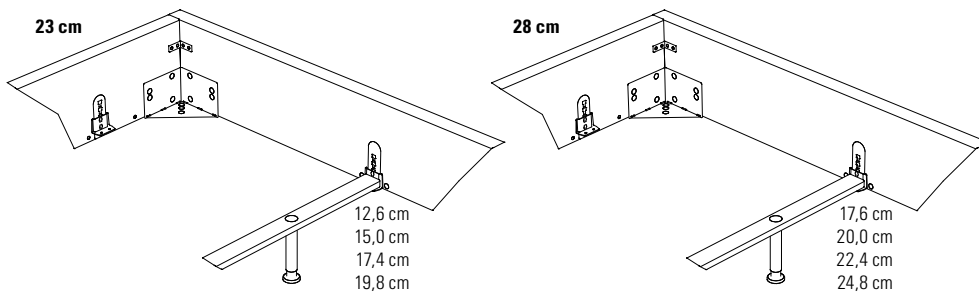

Einlegetiefe | Hauteur encastrable | Insertion depth:
23 cm

Silenzio 28

Breiten | Largeurs | Widths:
140, 160, 180, 200 cm

Längen | Longueurs | Lengths:
200, 210, 220 cm

Einlegetiefe | Hauteur encastrable | Insertion depth:
28 cm