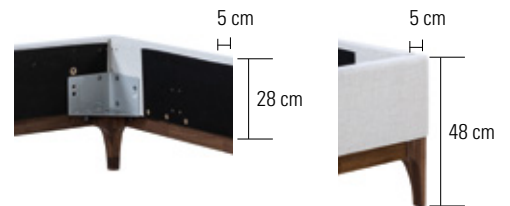

Einlegetiefe | Hauteur encastrable | Insertion depth:
23 cm

Silenzio 28

Breiten | Largeurs | Widths:
140, 160, 180, 200 cm

Längen | Longueurs | Lengths:
200, 210, 220 cm

Einlegetiefe | Hauteur encastrable | Insertion depth:
28 cm