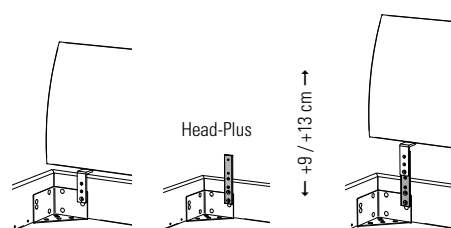

Head-Plus
Metall | Métal | Metal