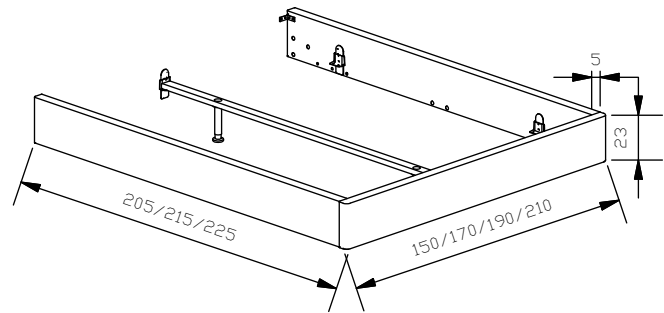

Pour une largeur de lit de 160 et 180 cm Midtraver-move inclus!
For bed width 160 and 180 cm Midtraver-move included!

Bei allen Betten von Dream pronto ist die Einlegetiefe in vier verschiedenen Höhen standardmässig verstellbar.