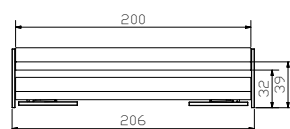

Weitere Beimöbel siehe Gesamtkatalog Register 2
Autres accessoires voir catalogue général registre 2
Further accessories see general catalogue index 2

				Dimension cm
Lido	Aufklappbett, bestehend aus: Ober-Bett + Unter-Bett Breite Länge	Lit gigogne, composé de: lit du dessus + lit du dessous Largeur Longueur	Bed to open, consists of: upper bed + lower bed Width Length	90 200
	Mit integriertem Lattenrost: Star U, 18 Latten Flex K, 28 Latten Max. Matratzenhöhe 17 cm	Avec sommier intégré : Star U, 18 lattes Flex K, 28 lattes Hauteur max. du matelas 17 cm	With slats integrated: Star U, 18 slats Flex K, 28 slats Max. height of mattress 17 cm	
1 Star U 2 Flex K				
Lovara	 Kommode, Buche natur	Commode, Hêtre naturel	Chest of drawers, Natural beech	90/40/75
Dupla	 Nachttisch, Buche natur	Table de nuit, Hêtre naturel	Bedside table, Natural beech	48/40/35