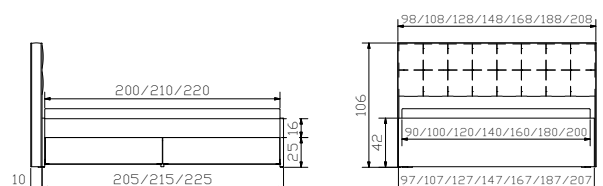

Dimension cm
Elito	Bett, inklusive Kopfteil gepolstert und 2 Bettkästen Breiten Längen	Lit, Tête de lit rembourrée et 2 Tiroirs à literie inclus Largeurs Longueurs	Bed, Headboard upholstered and 2 Bed drawers included Widths Lengths	90, 100, 120, 140, 160, 180, 200 200, 210, 220
Ozipa	Option (2er Set): Bettkästen siehe Seite 12.20	Option (set de 2) : Tiroirs à literie voir page 12.20	Option (set of 2): Bed drawers see page 12.20	200, 210, 220
Azio	Blenden siehe Seite 13.20	Panneaux voir page 13.20	Panels see page 13.20	200, 210, 220

Öffnung Tip-On mit Vollauszug bei Bettkästen optional erhältlich siehe Preisliste
Ouverture Tip-On avec extension complète des tiroirs disponible en option voir liste de prix
Opening Tip-On with full extension of bed drawers optional available see price-list

Kopfteil in Casual carbon 334 | Tête de lit en Casual carbon 334 | Headboard in Casual carbon 334

Stoffauswahl/Farben möglich in Campos, Casual und Kitana siehe Gesamtkatalog Register 1 | Choix de tissus/couleurs possible en Campos, Casual et Kitana voir catalogue général registre 1 | Choice of tissues/colours possible in Campos, Casual and Kitana see general catalogue index 1