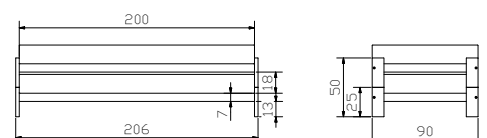

stapelbar | superposable | stackable