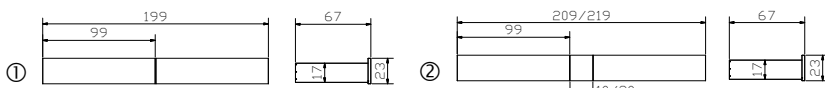

Alle Holzteile in Kernbuche natur, geölt | Toutes les parties en bois en hêtre coeur rouge naturel huilé | All wooden parts in heart beech natural oiled

Weitere Beimöbel siehe Gesamtkatalog Register 2 | Autres accessoires voir catalogue général registre 2 | Further accessories see general catalogue index 2