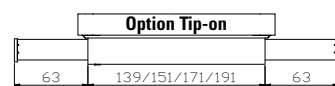

Autres têtes de lit voir catalogue général registre 1, accessoires voir catalogue général registre 2

Further headboards see general catalogue index 1, accessories see general catalogue index 2

Dimension cm

Information bed drawer
Standard: soft closing runner Blumotion of BLUM
Option: opening Tip-On with full extension of BLUM

				Dimension cm
Cassone	Bett, inklusive 2 Bettkästen Bettkasten mit gedämpftem Selbsteinzug Blumotion von BLUM. Breiten Längen	Lit, 2 Tiroirs à literie inclus tiroirs avec système d'amortisse- ment Blumotion de BLUM. Largeurs Longueurs	Bed, 2 Bed drawers included drawers with soft closing runner Blumotion of BLUM. Widths Lengths	140, 160, 180, 200 200, 210, 220
	Stauraum: 2 × 134 × 61 × 16 cm	Compartiment de rangement : 2 × 134 × 61 × 16 cm	Storage space: 2 × 134 × 61 × 16 cm	
Ronna	Kopfteil, Casual carbon 334	Tête de lit, Casual carbon 334	Headboard, Casual carbon 334	140, 160, 180, 200
Cessina	Kommode	Commode	Chest of drawers	105/46/77
Claudio anthracit	Herrendiener	Valet	Dressboy	45/28/107
Calmo	Bank	Banquette	Bench	140/37/38
Turina	Nachttisch	Table de nuit	Bedside table	50/42/57