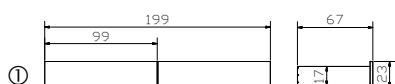

Spazio Standard

Spazio + Azio

Spazio + Azio (140-200)

Spazio + Azio (140-200)

Spazio + Ozipa (140-200)

Bett Spazio, Kopfteil Duetto und Nachttisch Caja in Buche massiv weiss deckend, lackiert, alle anderen Holzteile in Mdf weiss | Lit Spazio, tête de lit Duetto et table de nuit Caja en hêtre massif teinté blanc couvrant, laqué, toutes les autres parties en bois en mdf blanc | Bed Spazio, headboard Duetto and bedside table Caja in solid beech white covering, lacquered, all other wooden parts in mdf white

				Dimension cm
Ozipa	 Option (2er Set): Bettkästen	Option (set de 2) : Tiroirs à literie	Option (set of 2): Bed drawers	200, 210, 220
Ipa	 Deckel (kopfseitig nicht mit Caja Nachtisch anwendbar)	Couvercles (inadapté pour table de nuit Caja côté tête)	Covers (inapplicable with Caja bedside table at head position)	64/98
Azio	 Blenden siehe Seite 13.16	Panneaux voir page 13.16	Panels see page 13.16	200, 210, 220
	Bettkasten mit gedämpftem Selbsteinzug Blumotion von BLUM.	Tiroirs avec système d'amortisse- ment Blumotion de BLUM.	Drawers with soft closing runner Blumotion of BLUM.	
	Bettkasten: bei Länge 200 cm siehe Skizze ① bei Länge 210/220 cm siehe Skizze ②	Tiroir à literie : pour longueur 200 cm voir esquisse ① pour longueur 210/220 cm voir esquisse ②	Bed drawer: for length 200 cm see drawing ① for lengths 210/220 cm see drawing ②	