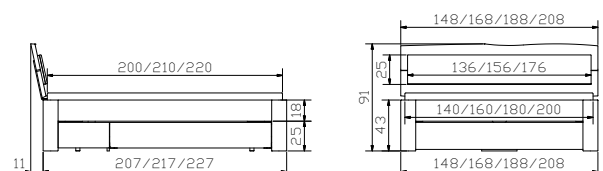

Dimension cm
Belluno	Bett, inklusive 2 Bettkästen. Breiten Längen	Lit, 2 Tiroirs à literie inclus Largeurs Longueurs	Bed, 2 Bed drawers included Widths Lengths	140, 160, 180, 200 200, 210, 220
	Stauraum: 2 × 134 × 61 × 16 cm	Compartiment de rangement : 2 × 134 × 61 × 16 cm	Storage space: 2 × 134 × 61 × 16 cm	
Naturo L	Kopfteil	Tête de lit	Headboard	140, 160, 180, 200
Arona	Kissen, Casual carbon 334	Coussin, Casual carbon 334	Cushion, Casual carbon 334	140, 160, 180/200

Alle Holzteile in Wildeiche natur, gebürstet, geölt

Toutes les parties en bois chêne nouveau naturel, brossé, huilé
All wooden parts in wildoak natural, brushed, oiled

Weitere Kopfteile siehe Gesamtkatalog Register 1, Beimöbel siehe Gesamtkatalog Register 2

Autres têtes de lit voir catalogue général registre 1, accessoires voir catalogue général registre 2

Further headboards see general catalogue index 1, accessories see general catalogue index 2