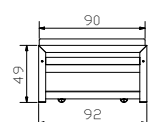

Kids & Guests

Monument

Aufklappbett, bestehend aus:
Ober-Bett + Unter-Bett
Breite
Länge

Mit integrierten Lattenrosten:
oben 15 Latten
unten 14 Latten
Max. Matratzenhöhe 17 cm
Metall anthracit

Lit gigogne, composé de :
lit du dessus + lit du dessous
Largeur
Longueur

Avec sommiers intégrés :
en haut 15 lattes
en bas 14 lattes
Hauteur max. du matelas 17 cm
Métal anthracite

Bed to open, consists of:
upper bed + lower bed
Width
Length

With slats integrated:
above 15 slats upper bed
below 14 slats lower bed
max. height of mattress 17 cm
Metal anthracite

Dimension cm

90
200