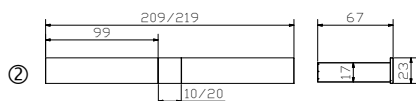

				Dimension cm
Spazio	 Bett, inklusive 2 Bettkästen Breiten Längen	Lit, 2 Tiroirs à literie inclus Largeurs Longueurs	Bed, 2 Bed drawers included Widths Lengths	90, 100, 120, 140, 160, 180, 200 200, 210, 220
Caja	 Nachttisch	Table de nuit	Bedside table	48/41/16
Duetto	 Kopfteil	Tête de lit	Headboard	90/100, 120, 140, 160, 180, 200

Spazio Standard

Spazio + Azio

Spazio + Azio (140-200)

Spazio + Azio (140-200)

Spazio + Ozipa (140-200)

Bett Spazio, Kopfteil Duetto und Nachttisch Caja in Buche massiv weiss deckend, lackiert, alle anderen Holzteile in Mdf weiss | Lit Spazio, tête de lit Duetto et table de nuit Caja en hêtre massif teinté blanc couvrant, laqué, toutes les autres parties en bois en mdf blanc | Bed Spazio, headboard Duetto and bedside table Caja in solid beech white covering, lacquered, all other wooden parts in mdf white

				Dimension cm
Ozipa	 Option (2er Set): Bettkästen	Option (set de 2) : Tiroirs à literie	Option (set of 2): Bed drawers	200, 210, 220
Ipa	 Deckel (kopfseitig nicht mit Caja Nachtisch anwendbar)	Couvercles (inadapté pour table de nuit Caja côté tête)	Covers (inapplicable with Caja bedside table at head position)	64/98
Azio	 Blenden siehe Seite 13.16	Panneaux voir page 13.16	Panels see page 13.16	200, 210, 220
	Bettkasten mit gedämpftem Selbsteinzug Blumotion von BLUM.	Tiroirs avec système d'amortisse- ment Blumotion de BLUM.	Drawers with soft closing runner Blumotion of BLUM.	
	Bettkasten: bei Länge 200 cm siehe Skizze ① bei Länge 210/220 cm siehe Skizze ②	Tiroir à literie : pour longueur 200 cm voir esquisse ① pour longueur 210/220 cm voir esquisse ②	Bed drawer: for length 200 cm see drawing ① for lengths 210/220 cm see drawing ②	