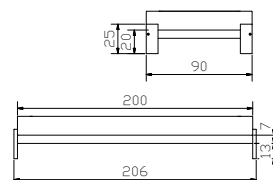

Weitere Beimöbel siehe Gesamtkatalog Register 2
Autres accessoires voir catalogue général registre 2
Further accessories see general catalogue index 2

				Dimension cm
Amici	Stapelbett Breite Länge	Lit superposable Largeur Longueur	Stacking bed Width Length	90 200
Trio	 Nachttisch, weiss	Table de nuit, blanc	Bedside table, white	45/49/55