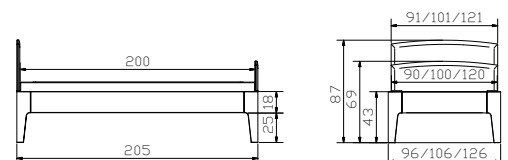

Comfort

				Dimension cm
Luano	Bett Breiten Länge Höhen	Lit Largeurs Longueur Hauteurs	Bed Widths Length Heights	90, 100, 120 200 25, 30
Styly	Nachttisch	Table de nuit	Bedside table	43/43/48

Ausführungen | Exécutions | Executions

10
Buche weiss
deckend, lackiert
Hêtre blanc
couvrant, laqué
Beech white
covered, lacquered

71
Eiche bianco, geölt
Chêne bianco, huilé
Oak bianco, oiled

80
Kernbuche natur,
geölt
Hêtre coeur rouge
naturel, huilé
Heart beech
natural, oiled