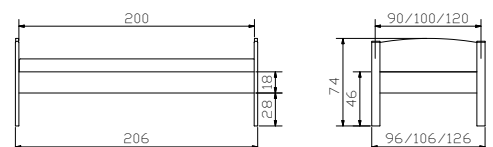

Dimension cm
Adele	Bett	Lit	Bed	
	Breiten	Largeurs	Widths	90, 100, 120
	Länge	Longueur	Lengths	200
	Höhe	Hauteur	Height	28
	Einlegetiefe 18 cm Liegefläche zusätzlich in der Höhe 3mal um je 24 mm verstellbar.	Profondeur du cadre 18 cm Surface portante réglable en 3 hau- teurs supplémentaires de 24 mm chacune.	Insertion depth 18 cm Flat surface can be adjusted for height at 3 additional positions of 24 mm each.	
Styly	Nachttisch	Table de nuit	Bedside table	43/43/48

Adele in Eiche urban, brandy, Styly Nachttisch in Eiche brandy, geölt | Adele en chêne urban, brandy, Styly table de nuit en chêne brandy, huilé | Adele in oak urban, brandy, Styly bedside table in oak brandy, oiled

Weitere Beimöbel siehe Gesamtkatalog Register 2 | Autres accessoires voir catalogue général registre 2 | Further accessories see general catalogue index 2

Ausführungen | Exécutions | Executions

67
Eiche urban, brandy
Chêne urban, brandy
Oak urban, brandy

Hergestellt aus recycletem Holz
Fabriqué en bois recyclé
Made of recycled wood

Mehr über Nachhaltigkeit auf S. 4-7
Pour en savoir plus sur la durabilité, voir p. 4-7
More about sustainability on p. 4-7