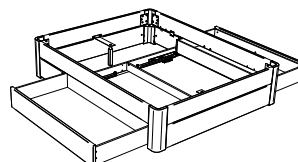

Produktion Massivholz

Production bois massif
Manufacturing solid wood

Energiegewinnung

Production énergétique
Production of energy

				Dimension cm
Coset	Sekretär	Secrétaire	Bureau	120/60/86
Vecio	Bank/Hocker	Banquette/Tabouret	Bench/Stool	110/27/45
Aida	Kommode	Commode	Chest of drawers	105/40/75
Caja	Nachttisch	Table de nuit	Bedside table	48/41/16
	Information Bettkasten Standard: gedämpfter Selbsteinzug Blumotion von BLUM Option: Öffnung Tip-On mit Vollauszug von BLUM	Information tiroir à literie Standard : système d'amortissement Blumotion de BLUM Option : ouverture Tip-On avec extension complète de BLUM	Information bed drawer Standard: soft closing runner Blumotion of BLUM Option: opening Tip-On with full extension of BLUM	