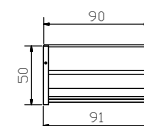

Fronten in Buche massiv natur oder weiss deckend, lackiert | Les parties façades en hêtre massif naturel ou blanc couvrant, laqué | Front parts in solid beech natural or white covering, lacquered

Betrahmen in Schichtholz mit Folie Buche natur oder weiss ummantelt | Cadre de lit en bois laminé hêtre naturel ou blanc | Bedframe in plywood laminated natural beech or white

Ausführungen | Exécutions | Executions

06
Buche natur lackiert
Hêtre naturel laqué
Natural beech lacquered

10
Buche weiss deckend, lackiert
Hêtre blanc couvrant, laqué
Beech white covered, lacquered

Wir empfehlen Matratze Novo, siehe Gesamtkatalog Seiten 14.16–14.17
Nous recommandons le matelas Novo, voir catalogue général pages 14.16–14.17
We recommend mattress Novo, see general catalogue pages 14.16–14.1

Weitere Beimöbel siehe Gesamtkatalog Register 2
Autres accessoires voir catalogue général registre 2
Further accessories see general catalogue index 2