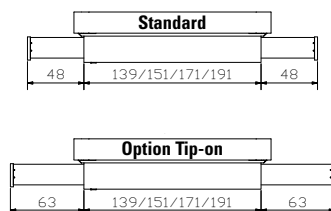

Produktion Massivholz

Production bois massif
Manufacturing solid wood

Energiegewinnung

Production énergétique
Production of energy

				Dimension cm
Coset	Sekretär	Secrétaire	Bureau	120/60/86
Vecio	Bank/Hocker	Banquette/Tabouret	Bench/Stool	110/27/45
Aida	Kommode	Commode	Chest of drawers	105/40/75
Caja	Nachttisch	Table de nuit	Bedside table	48/41/16
	Information Bettkasten Standard: gedämpfter Selbsteinzug Blumotion von BLUM Option: Öffnung Tip-On mit Vollauszug von BLUM	Information tiroir à literie Standard : système d'amortissement Blumotion de BLUM Option : ouverture Tip-On avec extension complète de BLUM	Information bed drawer Standard: soft closing runner Blumotion of BLUM Option: opening Tip-On with full extension of BLUM	

				Dimension cm
Belluno	Bett, inklusive 2 Bettkästen. Breiten Längen	Lit, 2 Tiroirs à literie inclus Largeurs Longueurs	Bed, 2 Bed drawers included Widths Lengths	140, 160, 180, 200 200, 210, 220
	Stauraum: 2 × 134 × 61 × 16 cm	Compartiment de rangement : 2 × 134 × 61 × 16 cm	Storage space: 2 × 134 × 61 × 16 cm	
Naturo L	Kopfteil	Tête de lit	Headboard	140, 160, 180, 200
Arona	Kissen, Casual carbon 334	Coussin, Casual carbon 334	Cushion, Casual carbon 334	140, 160, 180/200