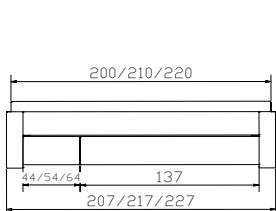

Produktion Massivholz

Production bois massif
Manufacturing solid wood

Energiegewinnung

Production énergétique
Production of energy

				Dimension cm
Coset	Sekretär	Secrétaire	Bureau	120/60/86
Vecio	Bank/Hocker	Banquette/Tabouret	Bench/Stool	110/27/45
Aida	Kommode	Commode	Chest of drawers	105/40/75
Caja	Nachttisch	Table de nuit	Bedside table	48/41/16
	Information Bettkasten Standard: gedämpfter Selbsteinzug Blumotion von BLUM Option: Öffnung Tip-On mit Vollauszug von BLUM	Information tiroir à literie Standard : système d'amortissement Blumotion de BLUM Option : ouverture Tip-On avec extension complète de BLUM	Information bed drawer Standard: soft closing runner Blumotion of BLUM Option: opening Tip-On with full extension of BLUM	