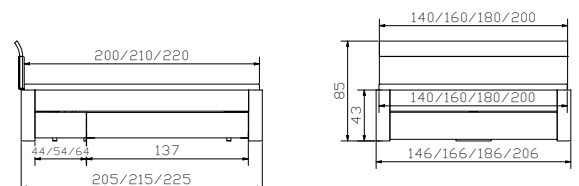

Dimension cm
Bellissimo	Bett, inklusive 2 Bettkästen Breiten Längen	Lit, 2 Tiroirs à literie inclus Largeurs Longueurs	Bed, 2 Bed drawers included Widths Lengths	140, 160, 180, 200 200, 210, 220
	Stauraum: 2 × 134 × 61 × 16 cm	Compartiment de rangement : 2 × 134 × 61 × 16 cm	Storage space: 2 × 134 × 61 × 16 cm	
Vola	Kopfteil	Tête de lit	Headboard	140, 160, 180, 200
Caja	Nachttisch	Table de nuit	Bedside table	48/41/16

Bett Bellissimo, Kopfteil Vola und Nachttisch Caja in Buche massiv weiss deckend, lackiert, alle anderen Holzteile in weiss | Lit Bellissimo, tête de lit Vola et table de nuit Caja en hêtre massif blanc couvrant, laqué, toutes les autres parties en bois blanc | Bed Bellissimo, headboard Vola and bedside table Caja in solid beech white covered, lacquered, all other wooden parts in white

Weitere Kopfteile siehe Gesamtkatalog Register 1, Beimöbel siehe Gesamtkatalog Register 2

Autres têtes de lit voir catalogue général registre 1, accessoires voir catalogue général registre 2
Further headboards see general catalogue index 1, accessories see general catalogue index 2