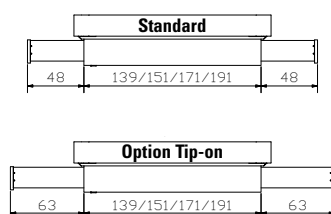

Dimension cm

Saceto	Stoff, Polyester grau	Tissu, Polyester gris	Tissue, Polyester grey	137/64/1
Covero	2er Set, Deckel weiss	Set à 2, Couvercle blanc	Set of 2, Cover white	137/64/1

Information Bettkasten
Standard: gedämpfter Selbsteinzug Blumotion von BLUM
Option: Öffnung Tip-On mit Vollauszug von BLUM

Information tiroir à literie
Standard : système d'amortissement Blumotion de BLUM
Option : ouverture Tip-On avec extension complète de BLUM

Information bed drawer
Standard: soft closing runner Blumotion of BLUM
Option: opening Tip-On with full extension of BLUM