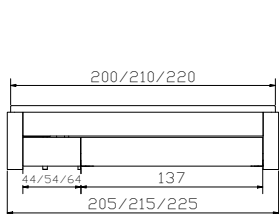

Dimension cm

Saceto	Stoff, Polyester grau	Tissu, Polyester gris	Tissue, Polyester grey	137/64/1
Covero	2er Set, Deckel weiss	Set à 2, Couvercle blanc	Set of 2, Cover white	137/64/1

Information Bettkasten
Standard: gedämpfter Selbsteinzug Blumotion von BLUM
Option: Öffnung Tip-On mit Vollauszug von BLUM

Information tiroir à literie
Standard : système d'amortissement Blumotion de BLUM
Option : ouverture Tip-On avec extension complète de BLUM

Information bed drawer
Standard: soft closing runner Blumotion of BLUM
Option: opening Tip-On with full extension of BLUM