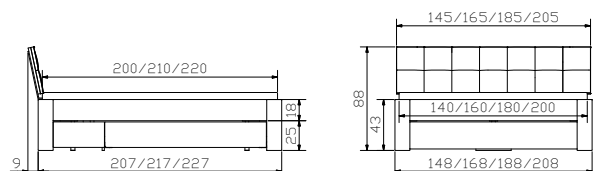

Dimension cm
Cassone	Bett, inklusive 2 Bettkästen Bettkasten mit gedämpftem Selbsteinzug Blumotion von BLUM. Breiten Längen	Lit, 2 Tiroirs à literie inclus tiroirs avec système d'amortisse- ment Blumotion de BLUM. Largeurs Longueurs	Bed, 2 Bed drawers included drawers with soft closing runner Blumotion of BLUM. Widths Lengths	140, 160, 180, 200 200, 210, 220
	Stauraum: 2 × 134 × 61 × 16 cm	Compartiment de rangement : 2 × 134 × 61 × 16 cm	Storage space: 2 × 134 × 61 × 16 cm	
Ronna	Kopfteil, Casual carbon 334	Tête de lit, Casual carbon 334	Headboard, Casual carbon 334	140, 160, 180, 200
Cessina	Kommode	Commode	Chest of drawers	105/46/77
Claudio anthracit	Herrendiener	Valet	Dressboy	45/28/107
Calmo	Bank	Banquette	Bench	140/37/38
Turina	Nachttisch	Table de nuit	Bedside table	50/42/57

Alle Holzteile in Wildeiche natur, gebürstet, geölt

Toutes les parties en bois en chêne nouveau naturel, brossé, huilé
All wooden parts in wildoak natural, brushed, oiled

Weitere Kopfteile siehe Gesamtkatalog Register 1, weitere Leselampen und Beimöbel siehe Gesamtkatalog Register 2

Autres têtes de lit voir catalogue général registre 1, autres lampes de lecture et accessoires voir catalogue général registre 2
Further headboards see general catalogue index 1, further reading lamps and accessories see general catalogue index 2