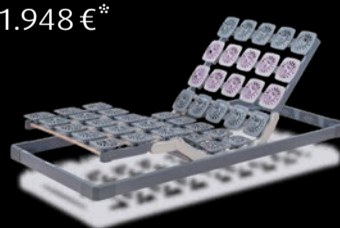

21 1.648 € + 798 € = ~~2.446 €*~~
Set-Preis 1.946 €
25 1.948 € + 798 € = ~~2.746 €*~~
Set-Preis 2.246 €

Sie sparen **500 €**

TEMPUR® Premium Flex 3000
1.948 €*
21