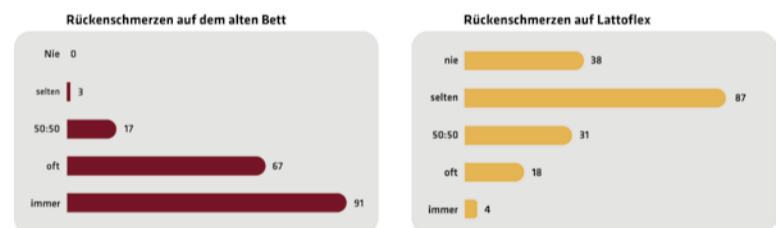

Lattoflex ist Testsieger*!

Lattoflex ist Testsieger in allen drei untersuchten Kategorien: Rückenschmerzreduktion, Schlafverbesserung und Wohlfühlsteigerung. *mehr zur Schlafstudie: <https://page.lattoflex.com/schlafstudie>