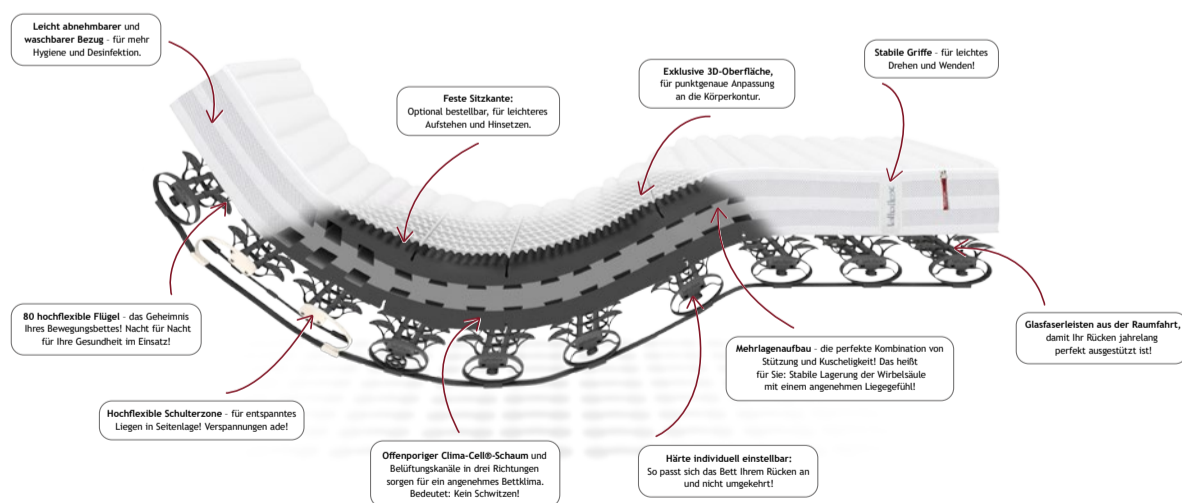

Alle Vorteile Ihres Bewegungsbettes

Das Tiefschlafgeheimnis enthüllt!

Kleine, bewegliche Flügel unter der Spezialmatratze sorgen für besseres Durchschlafen und weniger Schmerzen – wissenschaftlich bewiesen. Und das Beste an diesem „Wunderbett“ aus Bremervörde ist: es hat keine Nebenwirkungen! Und kann von Ihnen jederzeit bedenkenlos eingesetzt werden.

Wichtig: Sie verdienen den besten Schlaf – für ein langes und gesundes Leben. Für eine Lösung ohne Experimente. Jetzt Termin vereinbaren und ohne jedes Risiko das neue Bewegungsbett testen. Fragen Sie nach der völlig uneingeschränkten Bewegungsgarantie.

Kleine, hochbewegliche Flügel unter der Matratze leisten jede Nacht, völlig unbemerkt und ohne Ihren Schlaf zu stören, ganze Arbeit. Was diese Flügel jede Nacht für Sie tun, merken Sie vor allen Dingen am Tage.

Warten Sie nicht länger - lassen Sie sich jetzt bei uns fachgerecht beraten und testen Sie das Original Lattoflex® Bewegungsbett!

BOXSPRINGBETTEN, MASSIVHOLZBETTEN & SCHRANKSYSTEME: WIR HABEN DIE AUSWAHL AUF ÜBER 1.500m²

Betten Kraft GmbH
Mündener Straße 9
34346 Hedemünden

Di-Fr: 10-17 Uhr · Sa: 10-14 Uhr · Mo geschlossen
ca. 15 Min. A7 von Kassel / Göttingen
Abf. Hedemünden · Neben Tankstelle

TEL.: 0 55 45 - 63 12
www.betten-kraft.de