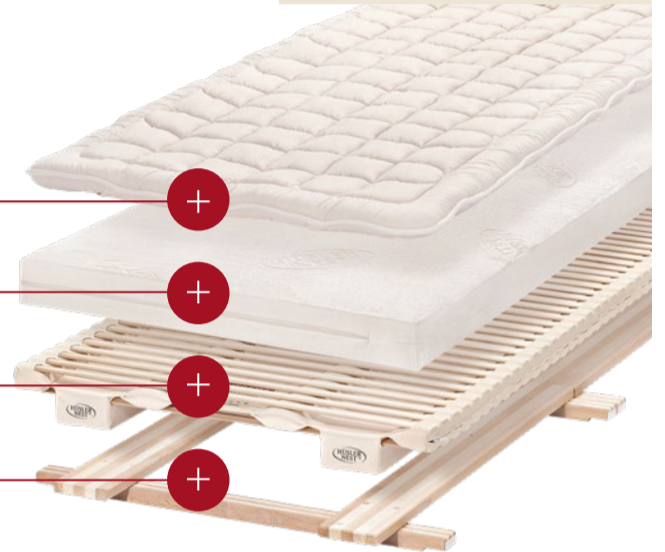

TEL.: 0 55 45 - 63 12
www.betten-kraft.de

Naturmatratzen & Betten – wir haben die Auswahl

Das „Liforma Feder-element“ mit Auflage, Matratze und Einlegerahmen. Die zwei Lagen Trimellen passen sich unabhängig von Gewicht, Größe und Anatomie dem Körper immer optimal an.

Hüsler Nest „Original“

Das natürliche Schlafsystem mit dem 4-lagigen Aufbau

Auflage „Klimaregulierender Teil“

Naturlatexmatratze „Weichmachender Teil“

Liforma-Federelement „Stützender Teil“

Einlegerahmen „Tragender Teil“