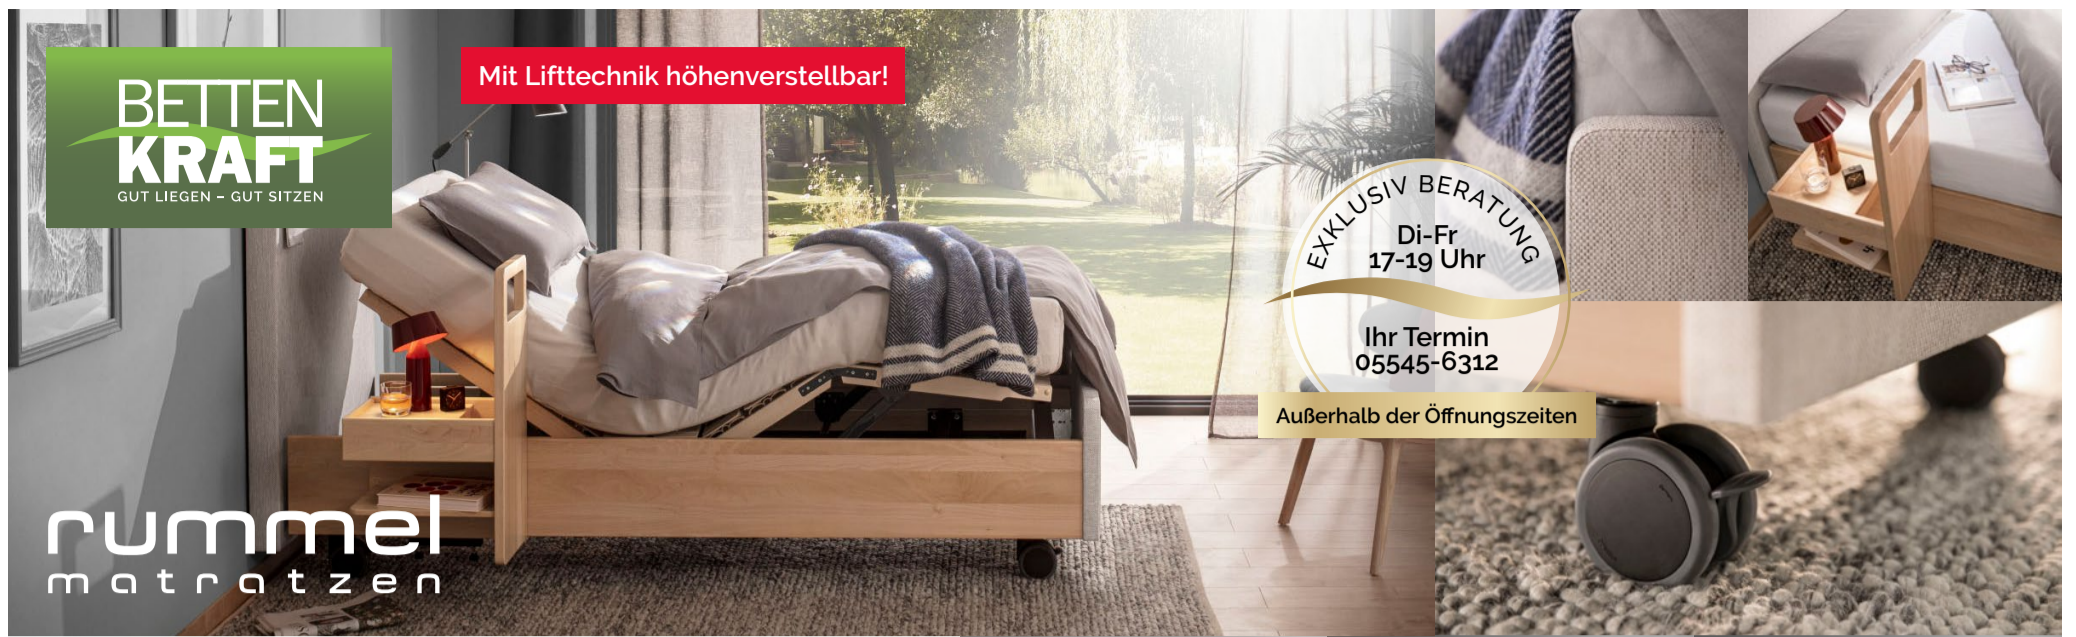

Komfort und Funktionalität in seiner schönsten Form

My Care Komfortbett für mehr Liege- & Lebensqualität und einen rückenschonenden Alltag.

Alles auf Knopfdruck: die richtige „Arbeitshöhe“ zum Matratzen beziehen oder die passende Betthöhe zum Schlafen und Aufstehen einstellen. Für bequemes Sitzen im Bett oder zum Lesen und Entspannen das Bett kippen. Auch bei gesundheitlichen Beeinträchtigungen einen erleichternden Einstieg ins Bett schaffen. All das ist mit My Care Bed problemlos möglich.