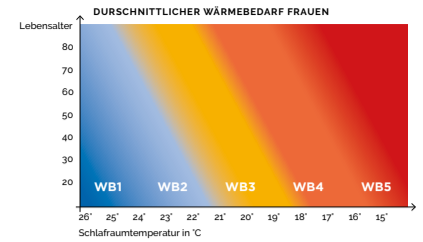

Finden Sie die perfekte Zudecke für Ihre Schlafgewohnheiten

Zudecken für den individuellen Wärmebedarf!

dormabell Kamelhaar Edition WB1

Hightech aus der Natur: Diese Decke mit superleichter Füllung aus 100 % Kamelhaar-Flaum passt sich dem Klima perfekt an.

135/200 cm € 229⁹⁵

dormabell Kamelhaar Edition WB2

Dieser Hauch von Zudecke wird Sie begeistern. Das edle Kamelhaar wirkt antistatisch, natürlich klimatisierend und hält die Wärme ideal.

135/200 cm € 279⁹⁵

dormabell Daunen Edition WB2

Schluss mit schwitzigen Decken: Diese Zudecke sorgt für ein erholsames, trockenes Schlafklima dank zusätzlichem innovativem Hightech-Fasergewebe.

135/200 cm € 269⁹⁵

dormabell Klimafaser Edition WB3

Die Klima-Fasern dieser Decke sind extrem leicht und atmungsaktiv – genau wie der milbendichte Bezug aus Micro-Modal und Funktionsfaser. Perfekt für Hausstaubmilben Allergiker.

135/200 cm € 349⁹⁵

dormabell Leinen Edition WB1

Superleicht, wenig wärmend. Füllung: 60% feines Leinen, 40% Premium Baumwolle, Bezug: 100% Baumwolle

135/200 cm € 129⁹⁵

Die Marke für erholsamen Schlaf